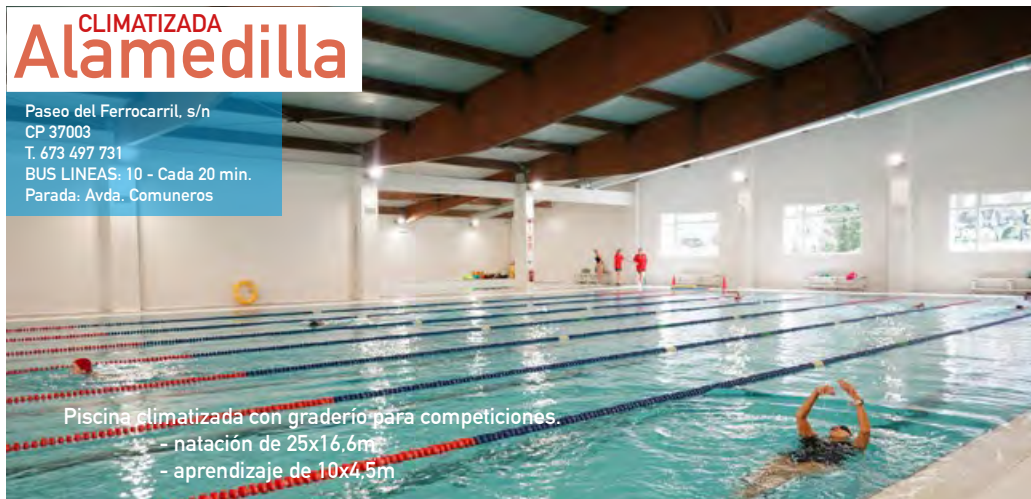

CLIMATIZADA Alamedilla

Paseo del Ferrocarril, s/n
CP 37003
T. 673 497 731
BUS LINEAS: 10 - Cada 20 min.
Parada: Avda. Comuneros

Piscina climatizada con graderío para competiciones.

- natación de 25x16,6m
- aprendizaje de 10x4,5m

Zona climatizada:
calles de natación y
actividades fitness acuático.